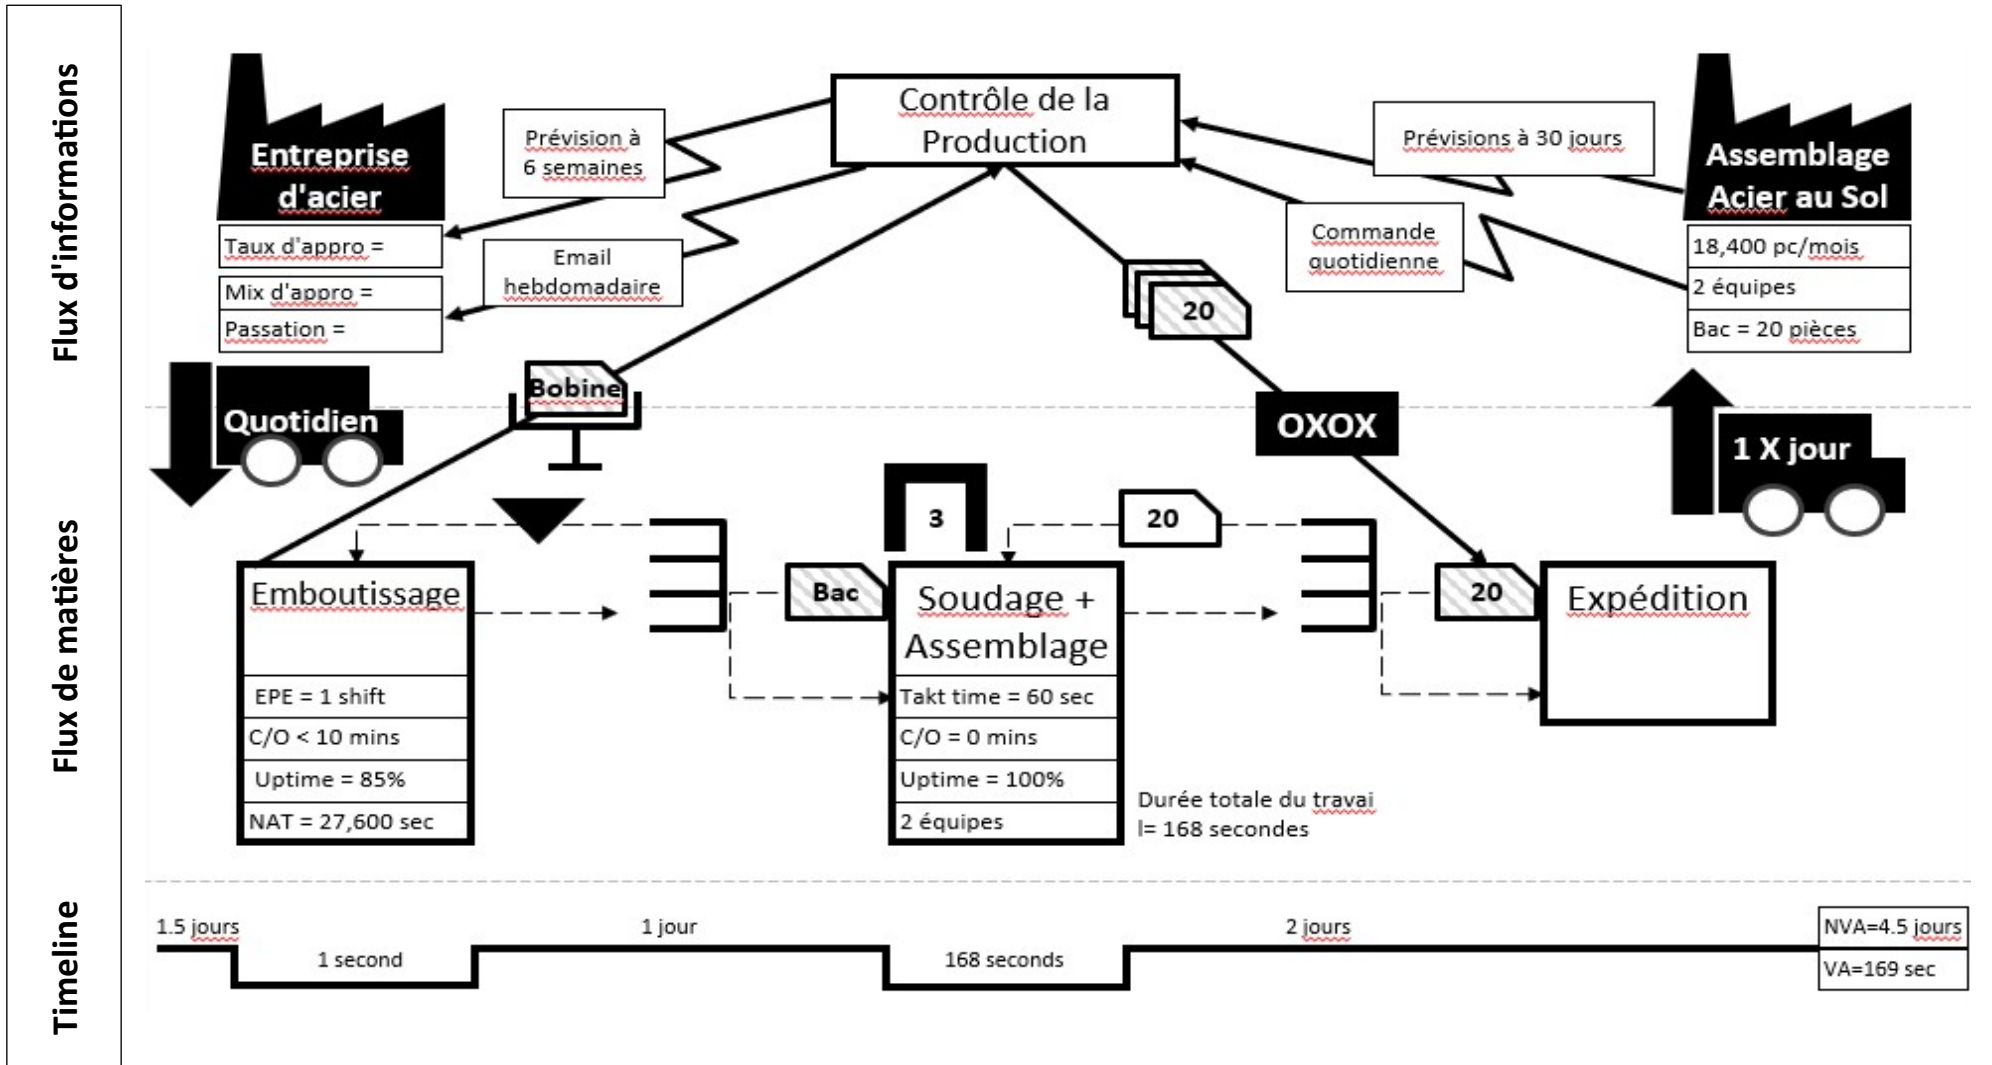

Nom Entreprise		Projet :	Projet N° :	Révision N° :
		Actuel/Futur ?	Agréé par :	Date :
	Processus			

Source: Learning to See – Value Stream Mapping to Add Value and Eliminate Muda, Mike Rother and John Shook